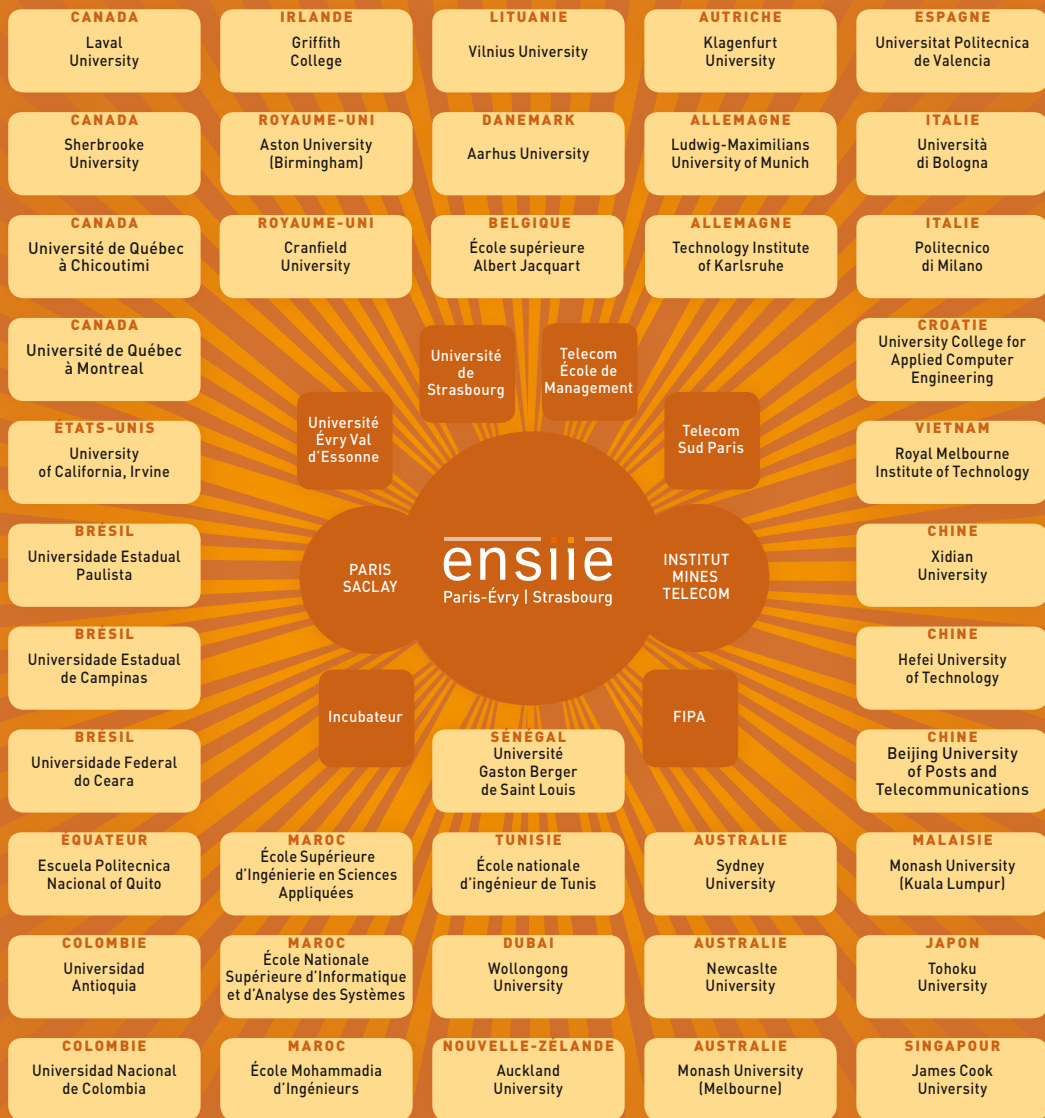

{-3mois} durée de recherche du premier emploi
{29%} dans le secteur Audit et Conseil
{8%} dans le secteur Services aux entreprises
{17%} dans le secteur Banques, Finance et Assurances
{39 k€} salaire moyen d'embauche des jeunes diplômés
{24%} dans les secteurs Logiciels et Traitement de données
{7%} dans le secteur Télécommunications
{10%} dans le secteur Industrie

DES INGÉNIEURS RECHERCHÉS

UN RÉSEAU INTERNATIONAL D'ÉCHANGES ET DE PARCOURS BI-DIPLÔMANTS

Paris-Évry | Strasbourg

1, square de la Résistance
F-91025 ÉVRY Cedex
Tél. : +33 [0] 169 367 350
Fax : +33 [0] 169 367 305

www.ensiie.fr

Information :
info@ensiie.fr

Site internet des élèves :
www.iiens.net