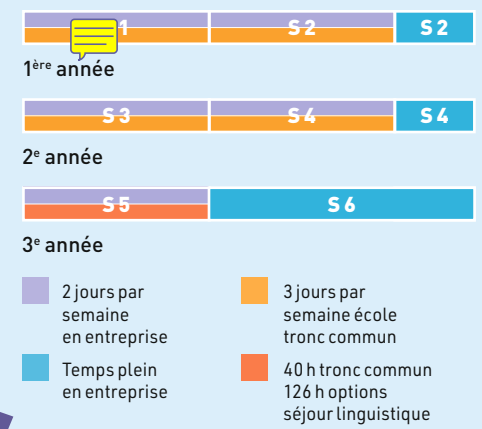

Une véritable formation par l'alternance

Pour une expérience professionnelle renforcée, en partenariat avec le CFA EVE et avec des entreprises d'accueil telles que BNP, Orange, Sanofi, Peugeot-Citroën, Snecma, SNCF, RTE, Renault, Thalès.