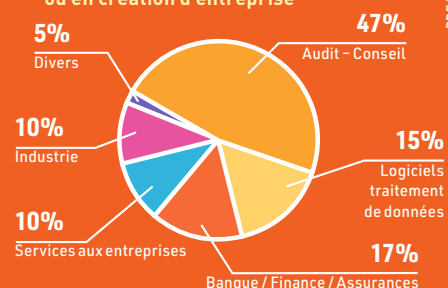

)) UN RÉSEAU D'INGÉNIEURS ENSIIE

L'association des ingénieurs A3IE regroupe les ingénieurs diplômés de l'école et diffuse un annuaire des diplômés. Ce réseau de plus de 2800 ingénieurs répartis dans un large panel d'entreprises françaises et étrangères facilite l'intégration des ingénieurs ENSIIE

- **39 k€ brut** salaire moyen promotion 2016
- **90%** de la promotion 2016 a trouvé un emploi moins de 2 mois après obtention du diplôme
- **10%** en poursuite d'études (thèses, écoles de management) ou en création d'entreprise

Images: Alexis Chéziers, BDE ENSIIE, Patrick Delance, Philippe Cibille

ADMISSION SUR TITRE