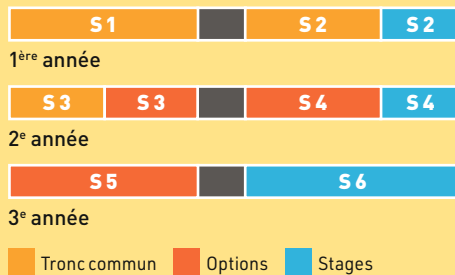

Depuis 1968, la formation dispensée à l'ENSIIE couvre le domaine des STIC et leur impact sur l'organisation des entreprises. Adossé à la recherche, l'enseignement se caractérise par une approche adaptée au monde de l'entreprise.

ADMISSION SUR TITRE

SUR DOSSIER, DATES ET TÉLÉCHARGEMENT SUR www.ensiie.fr

2 FORMATIONS INGÉNIEURS AU CHOIX

1 FORMATION INITIALE SOUS STATUT ÉTUDIANT

20 places pour les diplômés d'IUT, BTS+ATS, Licence 3
envoi du dossier avant le 24 mai

Une école ouverte sur l'entreprise

Trois stages en entreprise, d'une durée cumulée de 11 mois minimum, suivent la progression de la formation :

- 1ère année : développement programmation (2 mois)
- 2e année : analyse et développement (3 mois)
- 3e année : conception, veille technologique, innovation (6 mois).

Environ 150 entreprises accueillent chaque année les élèves pour leur stage dans une démarche partenariale. On compte : Atos Origin, Sopra, So@t, Cap Gemini, BNP Paribas, Sungard, HSBC, Amadeus, Aubay, Logica, Lunalogic, Dassault Systems, Thalès, Safran.